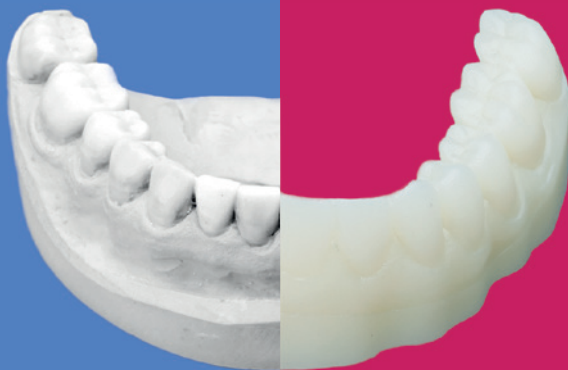

# ENCERADO DIAGNOSTICO DIGITAL

- Visual
- Comunicación fácil
- Precio interesante

# ENCERADO DIAGNOSTICO DIGITAL

Hoy día el consumidor es cada vez más exigente; también el paciente. Una buena planificación y una representación visual del resultado final, como el Digital Smile Design (DSD), seguramente le ayude en la explicación al paciente de sus necesidades y resultado final.

Lo que se conoce como el "encerado diagnóstico", que se hace hasta ahora a mano sobre el modelo, es una opción diferente para dejar ver el resultado final (aunque presenta algunas limitaciones).

El encerado diagnóstico de Elysee Dental está disponible también en formato digital. Además permite la comunicación digital entre doctor(a) y laboratorio mediante un PDF en 3 dimensiones. Una vez aprobado el encerado, imprimimos el diseño también en 3 dimensiones.