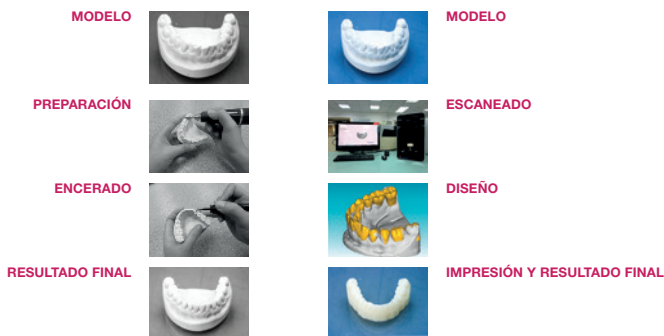

ENCERADO DIAGNOSTICO DIGITAL

Hoy día el consumidor es cada vez más exigente; también el paciente. Una buena planificación y una representación visual del resultado final, como el Digital Smile Design (DSD), seguramente le ayude en la explicación al paciente de sus necesidades y resultado final.

Lo que se conoce como el "encerado diagnóstico", que se hace hasta ahora a mano sobre el modelo, es una opción diferente para dejar ver el resultado final (aunque presenta algunas limitaciones).

El encerado diagnóstico de Elysee Dental está disponible también en formato digital. Además permite la comunicación digital entre doctor(a) y laboratorio mediante un PDF en 3 dimensiones. Una vez aprobado el encerado, imprimimos el diseño también en 3 dimensiones.

Así el encerado siempre estará disponible (como fichero), y problemas como encerados que se sueltan del modelo son ya cosa del pasado.

Para mas informacion, por favor contacte con su delegado o nuestros protésicos dentales.